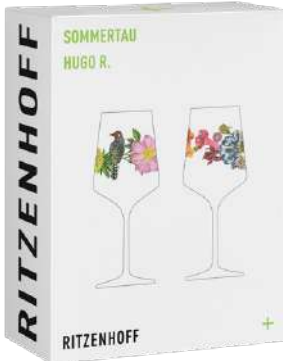

SOMMERTAU
HUGO R. # 11
LOIBNER 2022 | 2931011

SOMMERTAU
HUGO R. # 5, # 6
HAJEK 2024 | 2931019

SOMMERTAU
ALLROUND # 1, # 2
HAJEK 2023 | 2932001

SOMMERTAU HUGO R.

MADE IN GERMANY

INHALT/CONTENT:	2
GLASHÖHE/GLASS HEIGHT:	225 MM
DURCHMESSER/DIAMETER:	93 MM
VOLUMEN/VOLUME:	544 ML
EINHEIT UK /UNIT OUTER BOX:	6