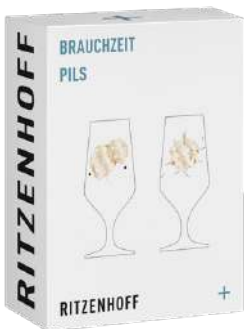

BRAUCHZEIT PILS

MADE IN GERMANY

INHALT/CONTENT:	2
GLASHÖHE/GLASS HEIGHT:	183 MM
DURCHMESSER/DIAMETER:	75 MM
VOLUMEN/VOLUME:	375 ML
EINHEIT UK / UNIT OUTER BOX:	6

DIGITALE VEREDELUNG # 1 - # 6
DIGITAL DECORATION # 1 - # 6

MIT EDELMETALL # 1 - # 6
WITH PRECIOUS METAL # 1 - # 6

SPÜLMASCHINENGEEIGNET
DISHWASHER PROOF