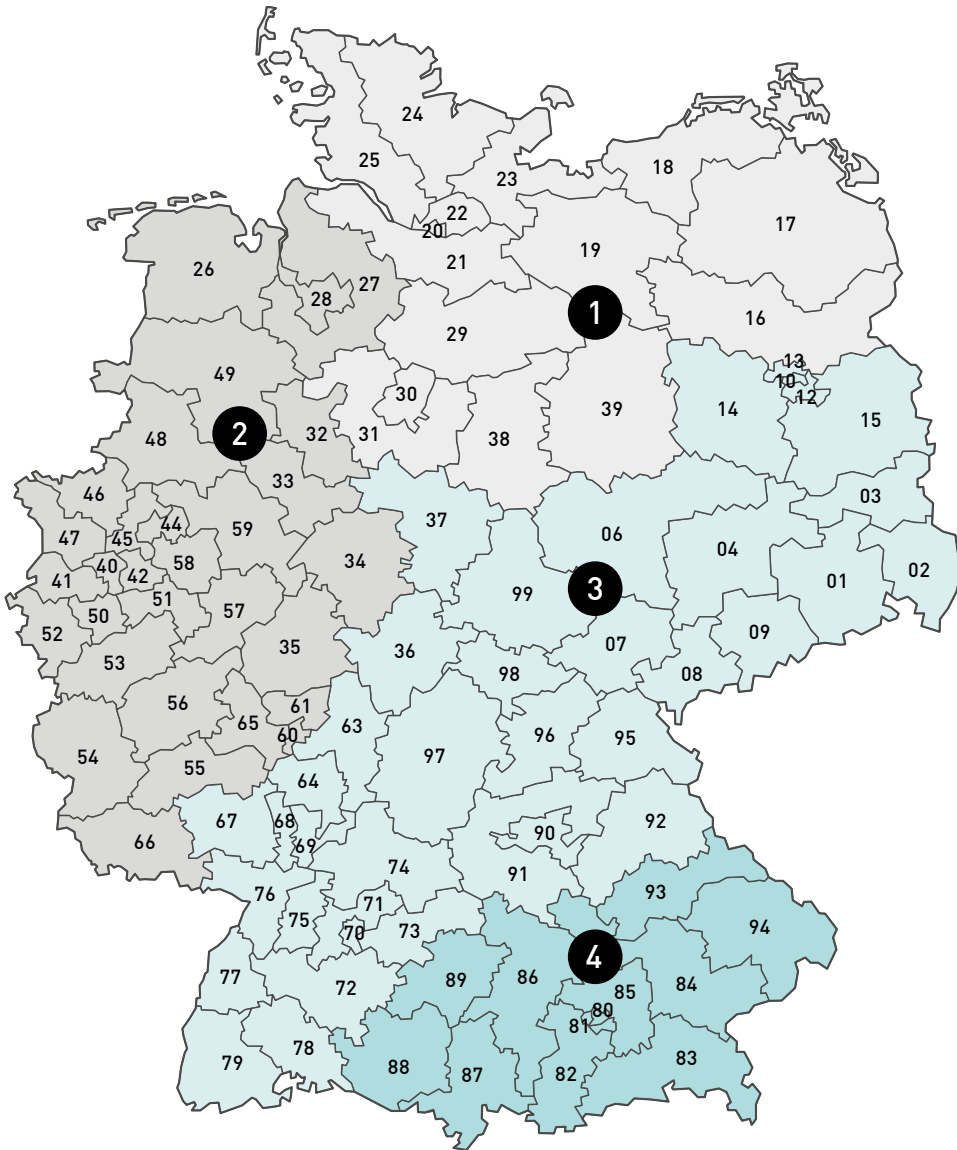

CONTACT

DEUTSCHLAND GERMANY:

1

HOLGER JANICKI
E HOLGER.JANICKI@RITZENHOFF.DE
M +49 151.11407424

2

THOMAS ALTENFELD
E THOMAS.ALTENFELD@RITZENHOFF.DE
M +49 171.6276051

3

NORMAN PASSON
E NORMAN.PASSON@RITZENHOFF.DE
M +49 151.44376018

4

SIMONE LÖCKER
E SIMONE.LOECCKER@RITZENHOFF.DE
M +49 170.6720645

LUXEMBURG LUXEMBOURG:

THOMAS ALTENFELD
E THOMAS.ALTENFELD@RITZENHOFF.DE
M +49 171.6276051

ÖSTERREICH AUSTRIA:

SIMONE LÖCKER
E SIMONE.LOECCKER@RITZENHOFF.DE
M +49 170.6720645

KEY ACCOUNTS:

HOLGER JANICKI
E HOLGER.JANICKI@RITZENHOFF.DE
M +49 151.11407424

NIEDERLANDE, BELGIEN NETHERLANDS, BELGIUM:

RITZENHOFF BV
TWENTEHAVEN 7
3433 PT NIEUWEGEIN | NEDERLAND
E INFO@RITZENHOFF.NL
M +31 30.6302313

INTERNATIONAL INTERNATIONAL:

BERTRAND PICHON
E BERTRAND.PICHON@RITZENHOFF.DE
M +49 151.22111052
P +49 2992.981147

CHRISTINA ZEPPENFELD
E CHRISTINA.ZEPPENFELD@RITZENHOFF.DE
M +49 151.11407282
P +49 2992.981282