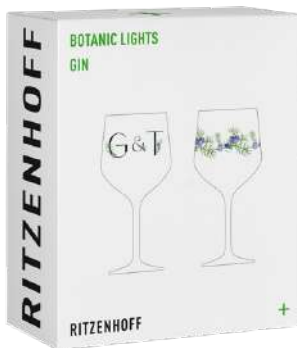

BOTANIC GLAMOUR

BOTANIC GLAMOUR
GIN # 3, # 4
HORSCROFT 2022 | 3791002

BOTANIC LIGHTS LIGHTS

96

BOTANIC LIGHTS GIN

MADE IN GERMANY

INHALT / CONTENT:	2
GLASHÖHE / GLASS HEIGHT:	218 MM
DURCHMESSER / DIAMETER:	107 MM
VOLUMEN / VOLUME:	720 ML
EINHEIT UK / UNIT OUTER BOX:	6